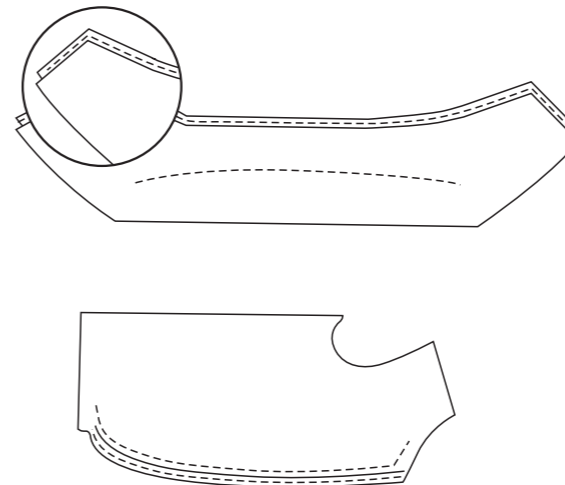

ST-103-3 高速服装切口机

High Speed Clothing Cutting Machine

机器特征

用于西服前幅门襟止口、
领襟止口及各类服装止口
用于不同厚度面料
此机全自动供油
标准止口3毫米

Features

Use machine as scissor to improve speed.
Different thickness of cloth can be cut out
Supplying oil automatically
Standard cutting thickness:3mm

ST-103 自带剪刀功能，专用于切门襟，可大大提高工作效率。